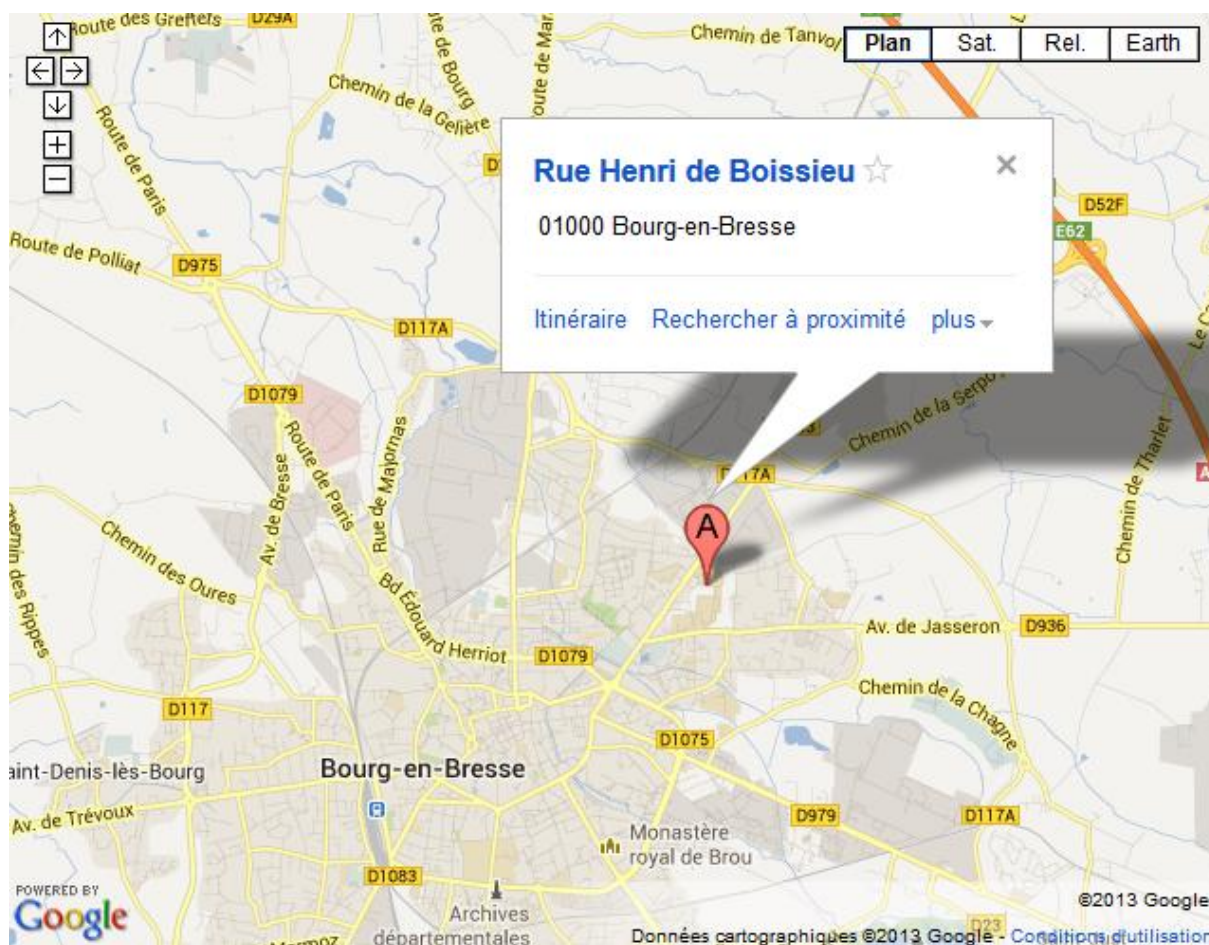

Plan d'accès – Site de Bourg en Bresse

Adresse :

Notre salle est située sur le Technopole Alimentec
Technopole Alimentec - Rue Henri de Boissieu
01000 BOURG-EN-BRESSE Cedex 9

Tél: 33 (0)4 74 45 52 28

Par les transports en commun :

Une ligne de bus (n°8) fait un arrêt à Alimentec : 1 bus toutes les 10 à 15 minutes
Gare sncf vers Alimentec : ligne n°8 "Girolles=>Chartreuses" (arrêt le long de la nationale 83 face à Alimentec)
Circuit : gare SNCF-A. Baudin-Préfecture-Hotel de Ville-Place Carriat-Champ de Foire-Europe-Centre
Nautique Europe-Gendarmerie-Alimentec.

Par la route :

Un parking est à disposition. Pour s'y rendre, il faut entrer à l'intérieur du technopôle (c'est à dire passer le grand portail blanc), puis se diriger sur la droite et aller jusqu'au fond du parking. Nous avons des places de parking réservées. Notre laboratoire se situe de plein pied justement au fond du parking (pancarte devant le laboratoire et sur la porte vitrée de l'entrée).