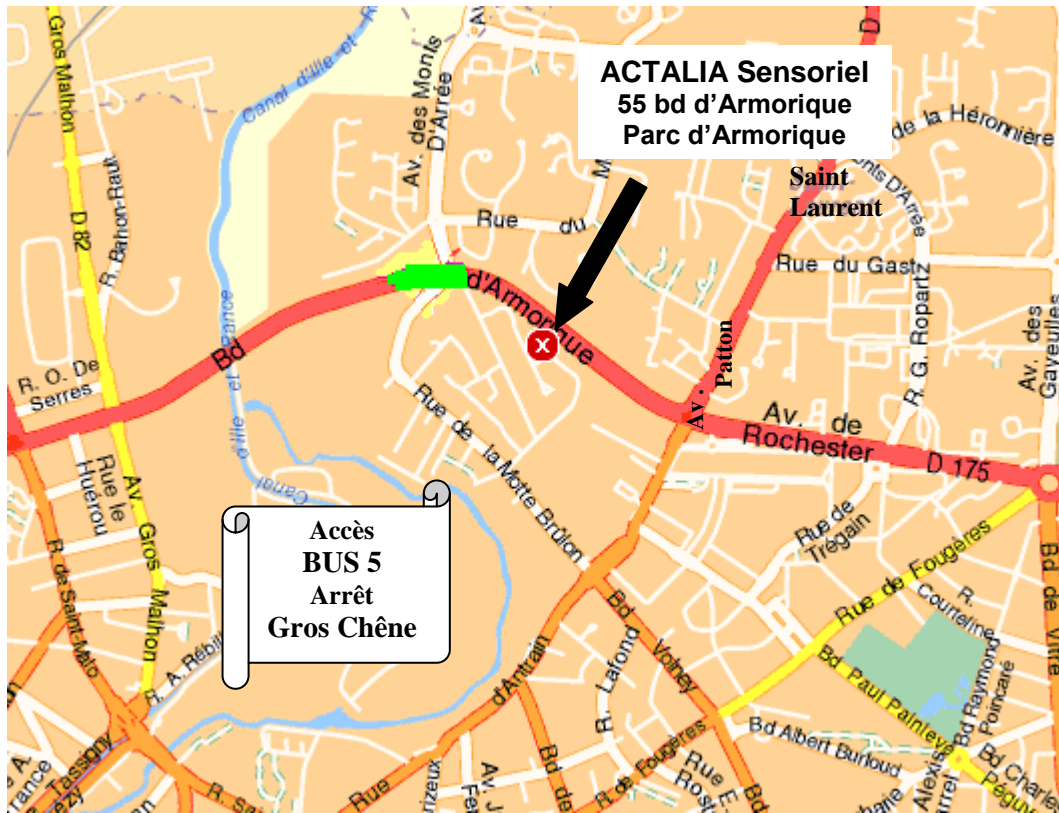

## Plan d'accès – Site de Rennes

### Par les transports en commun :

En arrivant de la gare, il faut prendre le métro jusqu'à République.  
De Rennes centre (place de la république) : BUS 5, Arrêt Gros Chêne.  
L'arrêt de bus est situé à 5mn à pieds du laboratoire.

### Par la route :

En venant de Paris :

Rocade Nord : St Malo Sortir à : Maisons-Blanche et suivre la direction Rennes centre (2 ronds-points). (On passe au dessus de la rocade).

Suivre la rue d'Antrain jusqu'au boulevard d'Armorique (4 voies)

En venant de Nantes, de Lorient :

Rocade Nord : CAEN-LE MANS

Sortir à : Beauregard -Villejean

Avenue Charles TILLON (1.9 km)

Boulevard des trois croix ( 220 m)

Boulevard d'Armorique ( 520 m)

Tourner à droite au panneau : parc d'Armorique (petite entrée qui ressemble à une entrée de résidence non indiquée à l'avance)