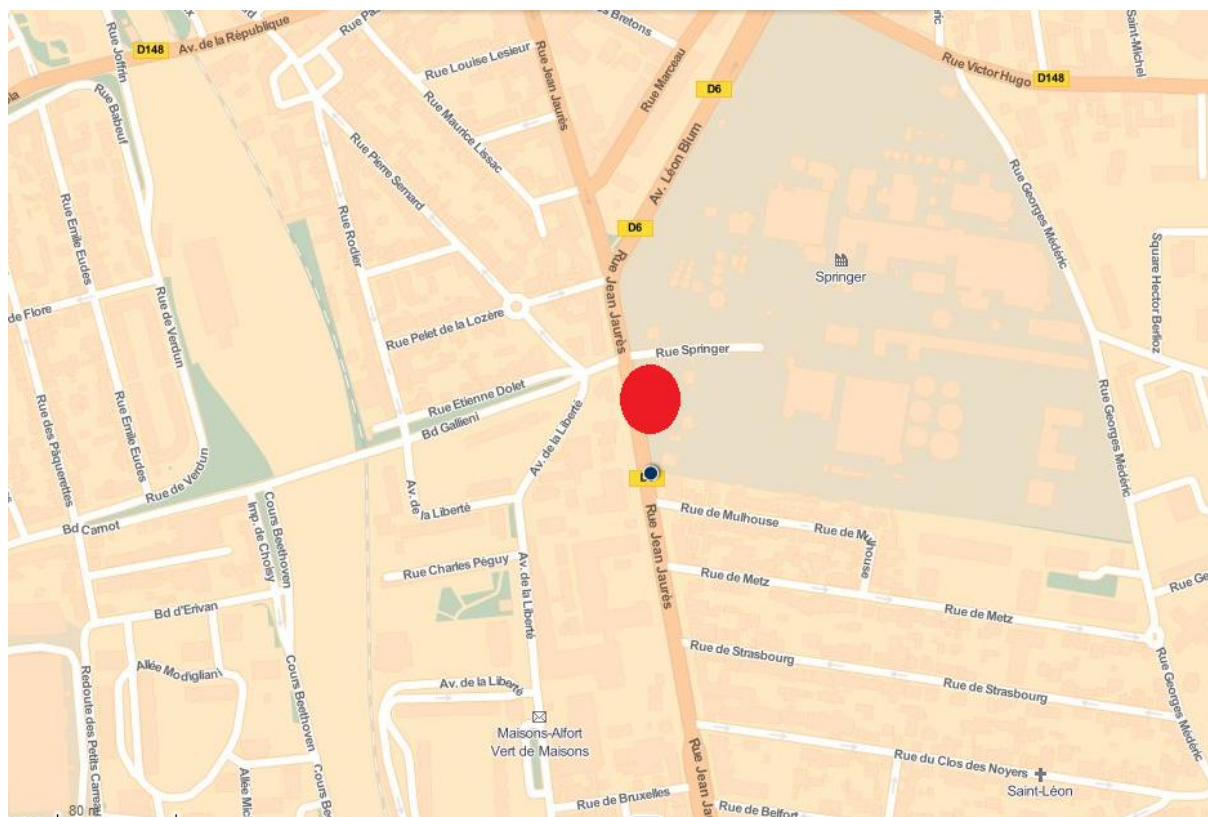

Plan d'accès – Site de Maisons-Alfort

Adresse :

105 Ter rue Jean Jaurès
94700 MAISONS-ALFORT
Tél : 01 45 18 16 11

Par les transports en commun :

Par RER (à une station RER de Gare de Lyon. Zone 3:

Prendre RER D : Descendre à Maisons-Alfort – Alfortville (1ère station après gare de Lyon)

Sortir de la gare RER côté Maisons-Alfort

Prendre à droite rue Pierre Semard (en // voies RER)

Suivre cette rue jusqu'à son extrémité

Ensuite prendre à gauche le Boulevard Gallieni sur 50 mètres

On se retrouve rue Jean Jaurès face à l'entrée de l'usine Biospringer

Traverser la rue Jean Jaurès et prendre à droite.

ACTALIA se situe à 100 mètres au 105 TER (maison au milieu d'un jardin arboré)

Durée de trajet depuis gare RER = 15 minutes.

Par le bus :

Ligne 181, arrêt Gallieni.

Par la route :

Parking possible sur le parking de l'usine Biospringer (prendre la rue Springer) à 100 mètres d'ACTALIA

Dire que vous venez à ACTALIA si questionnement par le gardien